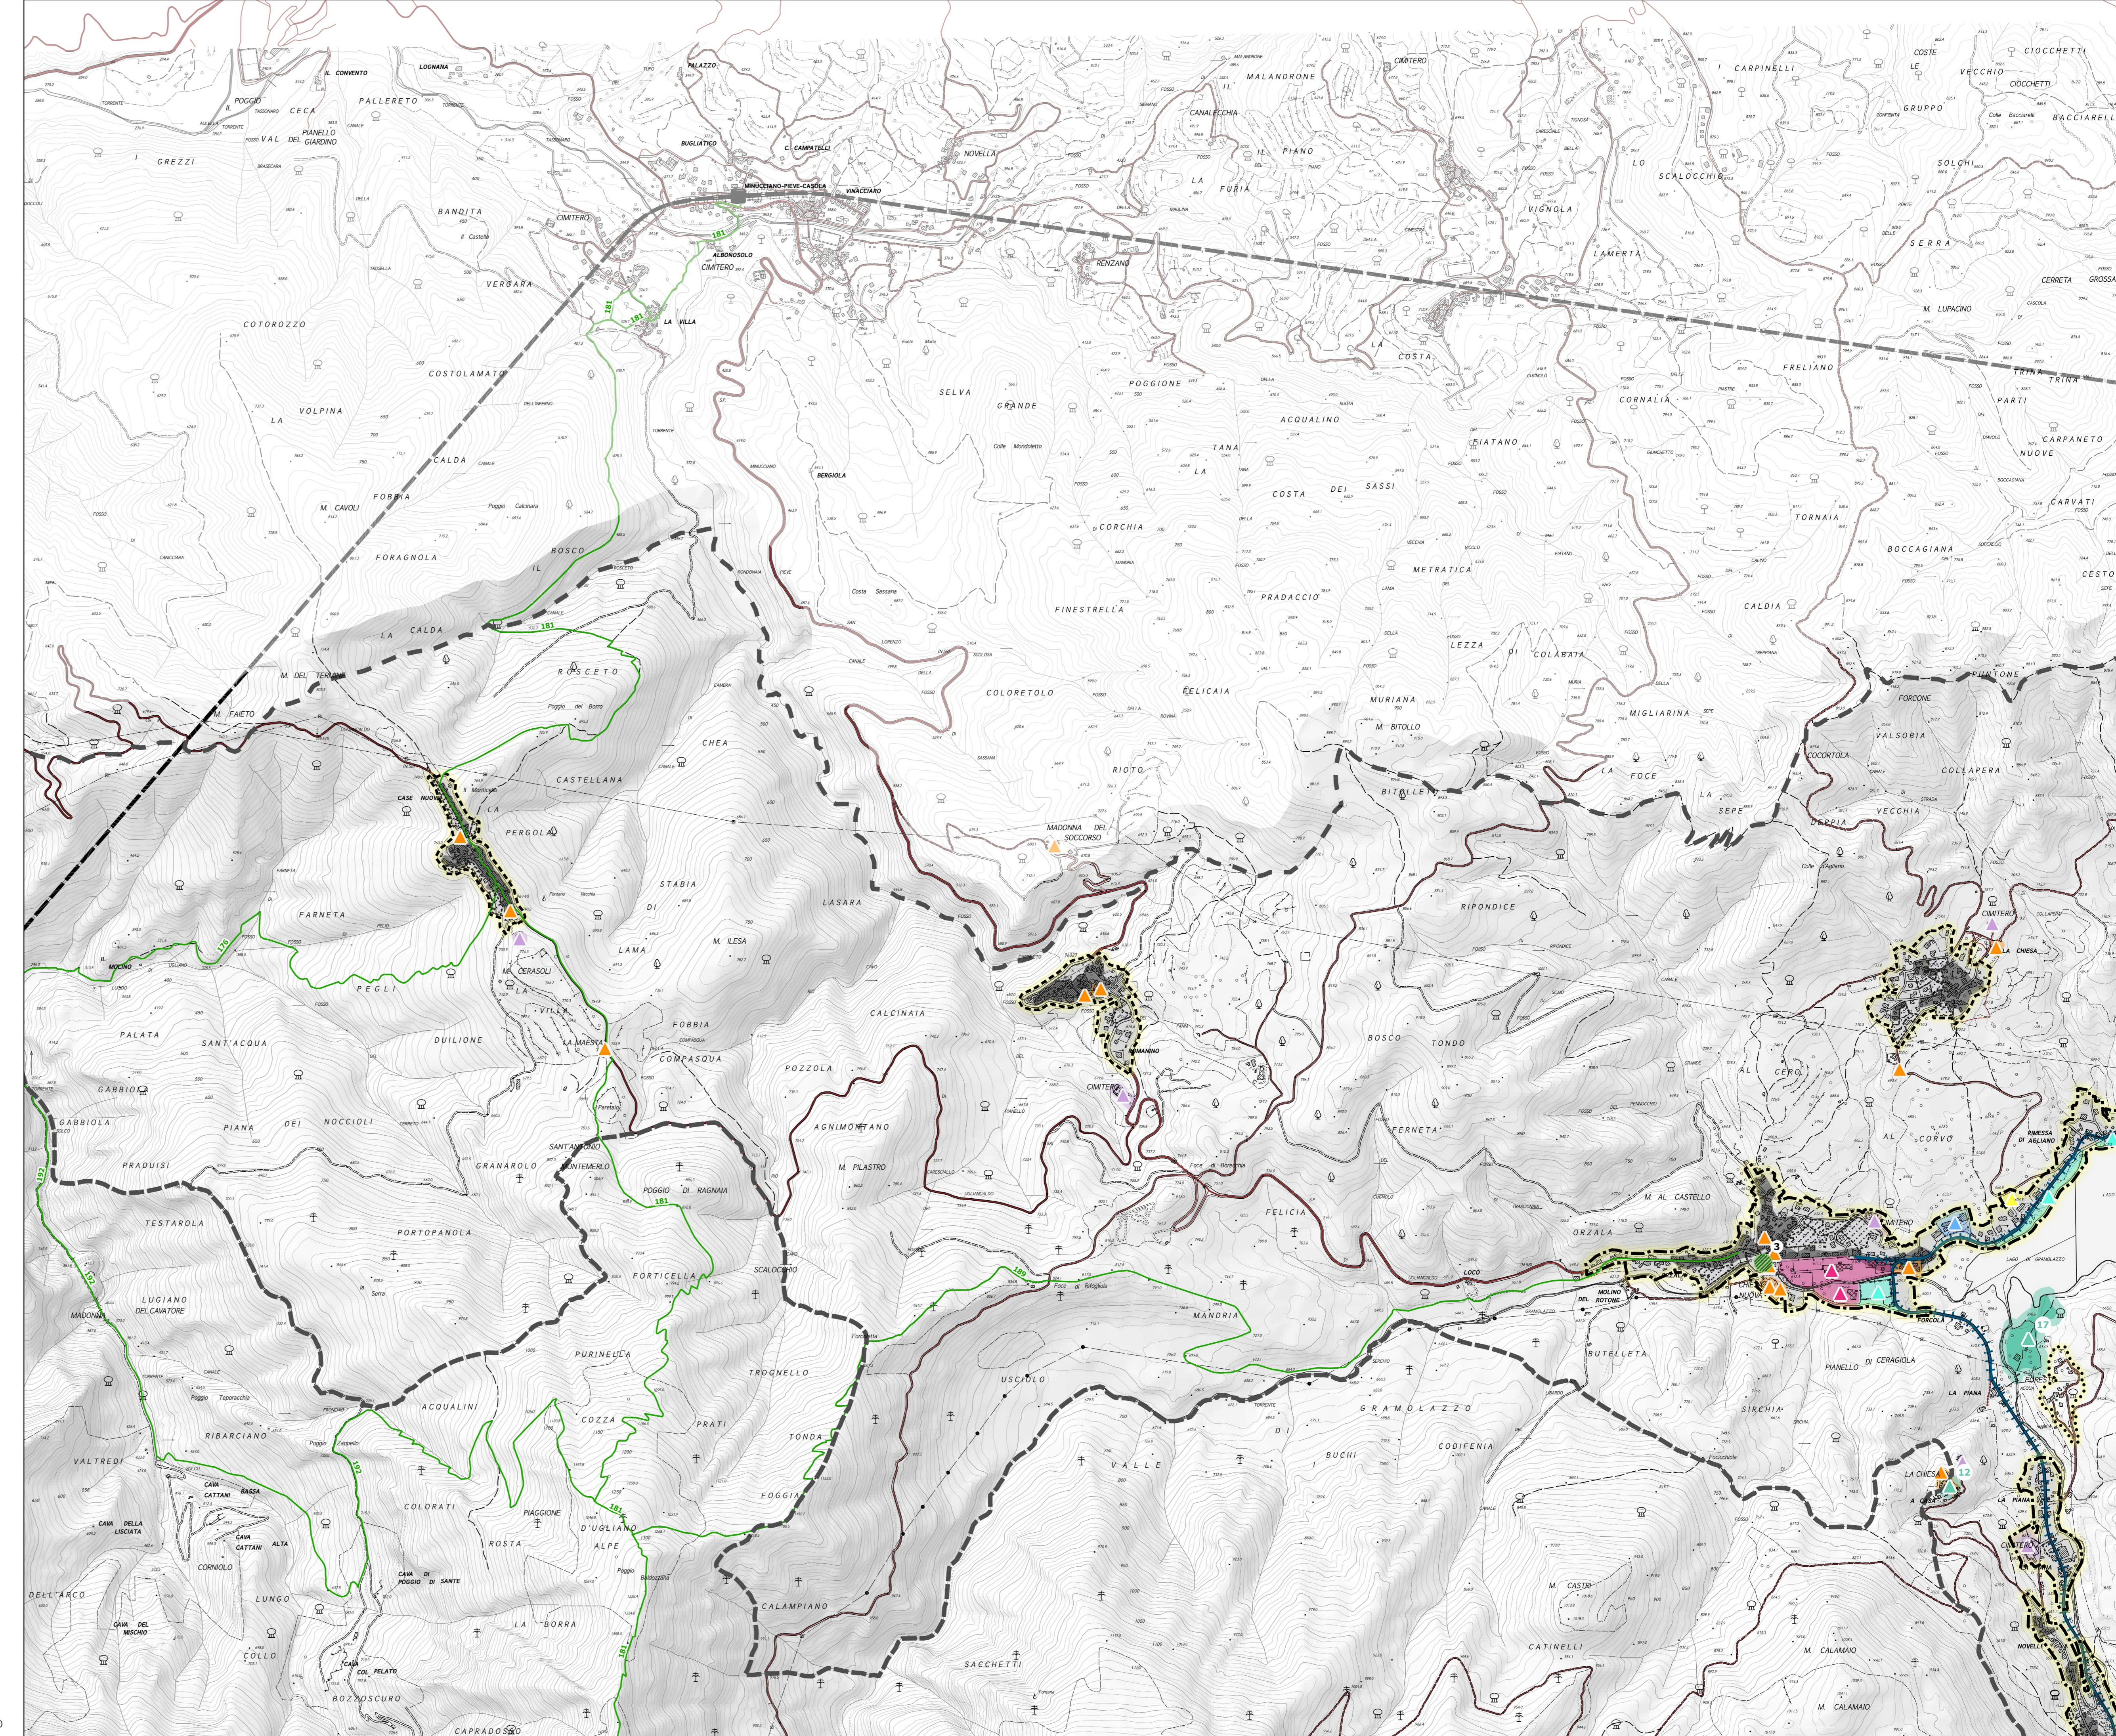

- Alberghi e altre strutture ricettive accreditate
 1. HOTEL RISTORANTE TERME
 16. AGRITURISMO LE POIANE
 18. AGRITURISMO ANTICA TRATTORIA DELL'EREMITA
 21. AGRITURISMO PIAN DI LAGO
 23. AGRITURISMO I TRE CANALI E B&B IL PRADACCIO
 27. RISTORANTE DANIELA
 8. RISTORANTE LA CERAGETTA
 9. ALBERGO RISTORANTE VALLECHIARA
 10. ALBERGO RAFFAELLO
 11. RISTORANTE MONTEFORATO
 12. OSTELLO PANIA FORATA
 13. LOCANDA IL POVEROMIO
 14. RISTORANTE E B&B LA CANONICA
 15. AFFITTACAMERE LA GIUNCHIGLIA
 17. B&B RUSTICO SARA E CASA VACANZE COTTAGE GIUSTI
 19. ALBERGO RISTORANTE LA POSTA
 20. RISTORANTE LUCESE
 22. ALBERGO GENZIANELLA
 24. RISTORANTE IL RONDONE
 25. B&B CASA GIORGINI
 26. RISTORANTE SOTTO LA LOGGIA

- Limiti amministrativi**
- Limiti amministrativi comunali
- Area Parco**
- Limite area parco (comprensivo delle zone contigue di cava e dei centri edificati interclusi)
 - Limite area contigua
- Rete infrastrutturale esistente**
- Viabilità principale di grande comunicazione (statale, regionale, provinciale)**
- Autostrada (A12 Genova - Rosignano Marittimo)
- Viabilità principale di grande comunicazione (statale, regionale, provinciale)**
- Strada Statale (SS1 Aurelia)
 - Strada Regionale (SR 439 Sarzanese Valdera Pietrasanta - Lucca, SR EX 445 della Garfagnana)
 - Strada Provinciale (EX SS 446 di Fosdinovo, SP 4 Antona, SPS Bassa Tambura, SP 6 Bergiola Maggiore, SP 69 Castelnuovo Colle Careggine, SP 10 di Arni, SP 49 di Careggine, SP 9 di Marina, SP 51 di Minucciano, SP 10 di Tenerano, SP 10dir di Tenerano per Equi, SP 58 di Ugliancaldo, SP 50 di Vagli, SP 13 di Valdarni, SP 39 di Vergemoli, SP 59 di Vinca, SP 59 Minucciano Pieve San Lorenzo, SP1 Montignoso, SP 60 Pescaglia Pasco)
- Viabilità comunale e locale**
- Strada Comunale
 - Strada Privata
- Rete ferroviaria**
- Linea ferroviaria
 - Stazioni ferroviarie
 - Scali merci
 - Tracciato della ferrovia marmifera
- Impianti di trasporto a fune**
- Skilift e scivole
 - Teleferiche per materiali